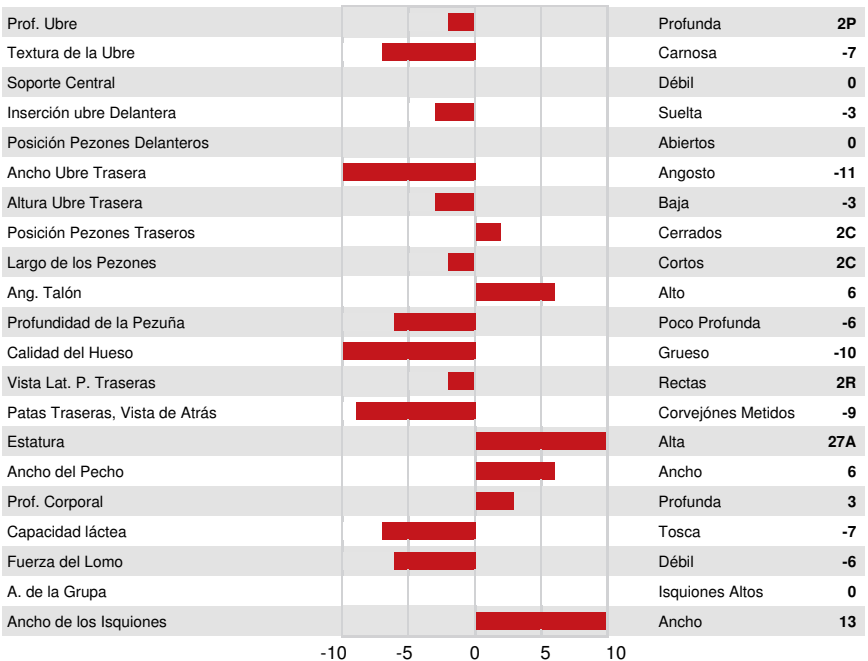

JX VIERRA THEBOSS {6}
 TRIFECTA H 19195
 BUTZ-HILL GREELEY
 WINSTAR MEDLEY 4372 VG-87-USA
 ABS MEDLEY
 KERNDTWAY PROFIT 1530 VG-88-4YR-USA

GPA LPI +1550 PRO\$ 1453

Reg. #: JE840M3271717500 aAa: DMS:
 Nacimiento: 02/11/2024 Caseína Kappa: Caseína Beta:

PRODUCCIÓN		GPA 26*APR		
G Hatos	G Hijas	49% Conf.		
Leche kg 1455	Grasa kg 69	Grasa % -0.11	Proteína kg 54	Proteína % -0.08
Rapidez en el Ordeño 102	Temperamento Lechero 100			

SALUD Y FERTILIDAD		Inmunidad
Vida en el Hato	97	Inmunidad de los terneros
SCS	105	Habilidad al Parto
Fertilidad de la Hija	101	Habilidad de las Hijas al Parto
Puntaje de Condición Corporal	102	Resistencia a Enfermedades Metabólicas
Resistencia a Mastitis	104	
Persistencia de la lactación	98	

CONFORMACIÓN		GPA 26*APR	
G Hatos	G Hijas	37% Conf.	
Conformación	-9	Fortaleza Lechera	0
Sistema Mamario	-10	Grupa	2
Patas y Pezuñas	-11		

LARCREST CALE
 FIFTH DAM

LARCREST CALE
 FIFTH DAM

LARCREST CALE
 FIFTH DAM